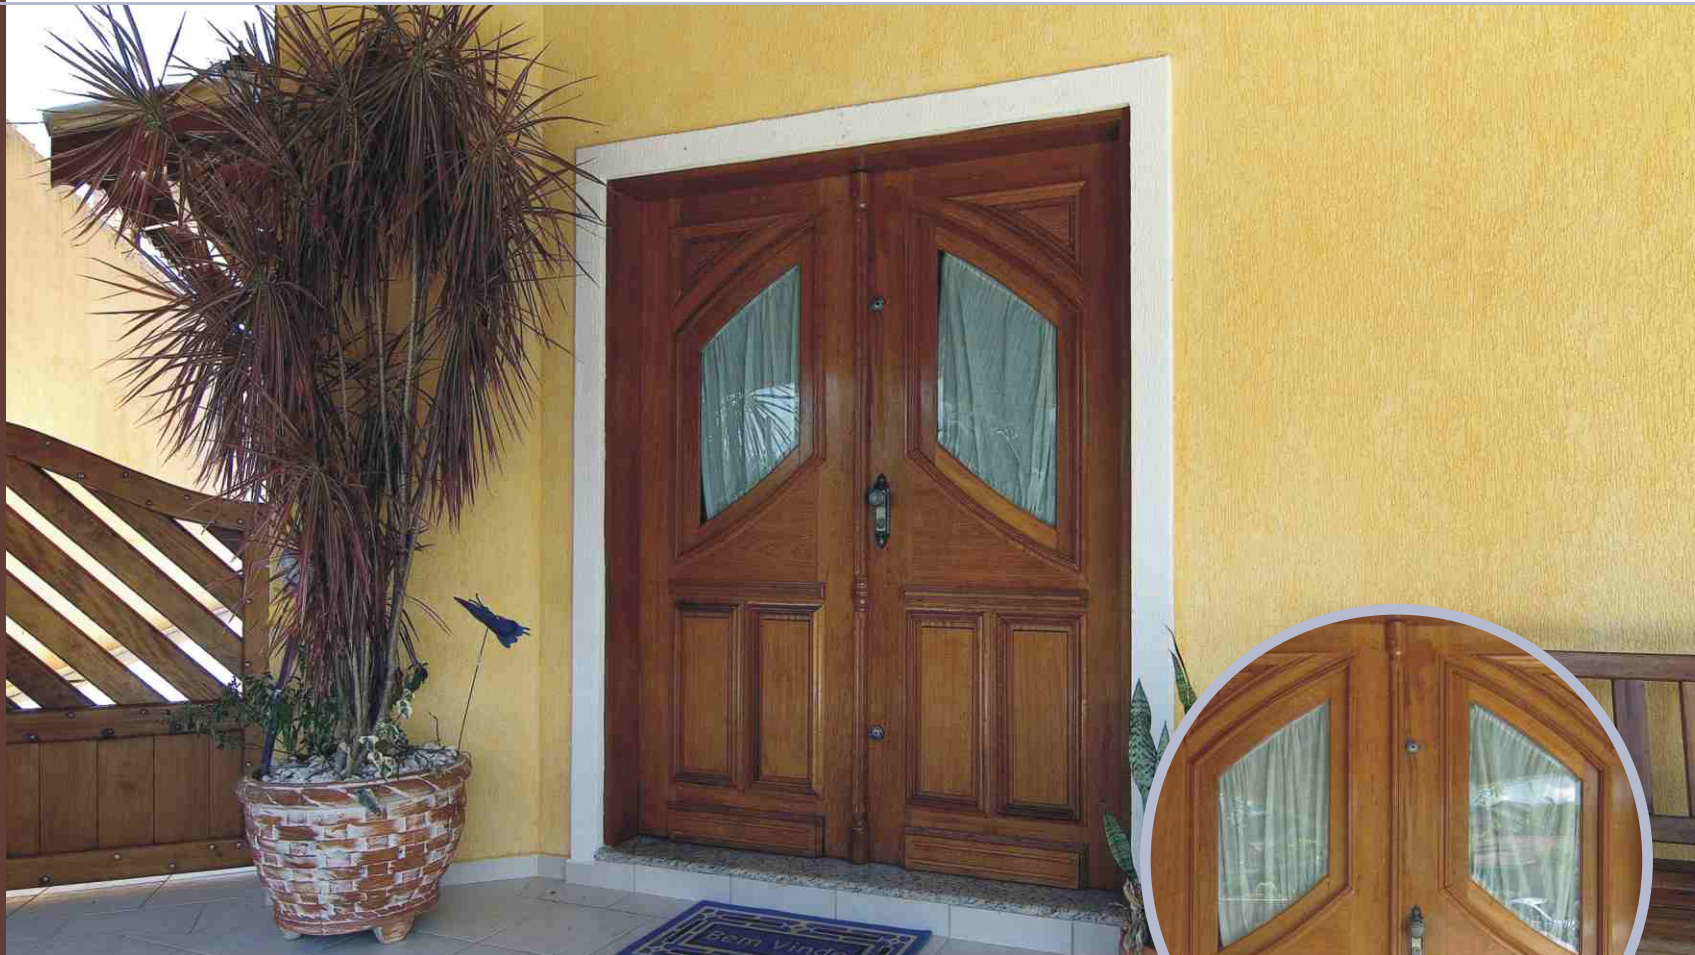

É a sua casa. É a sua vida.

Durante anos o nome Portalmad foi construído em torno da qualidade e beleza de seus produtos.

Não importa se o estilo de sua obra é tradicional, moderno ou contemporâneo ou se é uma pequena residência ou uma grande mansão. As portas e janelas de madeira Portalmad satisfazem todas as suas necessidades. Com nossos produtos sob medida você pode escolher entre inúmeras opções de medidas, 9 modelos de abertura, 5 tipos de venezianas, além de diversas opções de acabamento, ferragens e caixilhos.

Nossa empresa preocupa-se com o meio ambiente e utiliza praticamente 100% de sua matéria-prima proveniente de manejo sustentável.