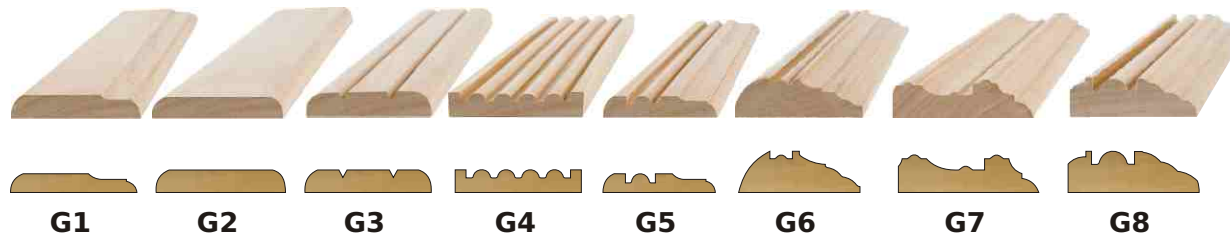

Linha de Abrir	Linha de correr	Linha Pantográfica	Linha Max-Ar
<ul style="list-style-type: none"> - Dobradiças canto reto ou redondo - Cremonas embutidas <p>Opcionais:</p> <ul style="list-style-type: none"> - Vedação de borracha 	<ul style="list-style-type: none"> - Trilho superior com roldanas com esferas - Permite fácil regulagem das roldanas <p>Opcionais</p> <ul style="list-style-type: none"> - Vedação de borracha entre as folhas - Roldanas com rolamento blindado - Trilho inferior de alumínio com pino guia de nylon - Trilho superior duplo de alumínio com roldana dupla (com esferas ou rolamento blindado) 	<ul style="list-style-type: none"> - Trilho superior duplo com roldana dupla com esferas <p>Opcionais</p> <ul style="list-style-type: none"> - Roldana dupla com rolamento blindado - Trilho inferior de alumínio com pino guia de nylon - Folha pantográfica de remontar sobre a parede (as folhas não ocupam o espaço interno do ambiente) 	<p>Opcionais</p> <ul style="list-style-type: none"> - Vedação de borracha - Fecho com ou sem chave - Articulação com regulagem - Possibilita abertura em qualquer ângulo até 90 graus

Detalhes

A junta de vedação garante grande eficiência contra a entrada de água, poeira, insetos, vento e som externo.

Detalhe trilho inferior

Detalhe das roldanas

Detalhe da vedação

Guarnições

Sóculos

Nada mais confortável que estar em sua própria casa. Especialmente se ela for construída com portas e janelas Portalmad. Nossos produtos proporcionam mais conforto pois garantem excelente vedação contra a entrada de água, vento, poeira e insetos. O conforto térmico é outro diferencial, pois a madeira é um excelente isolante, muito mais eficiente que o alumínio e o PVC.

Barra de alumínio
Palheta
Montante
detalhe da veneziana móvel

veneziana movel

detalhe da pantográfica de remontar

Vista superior - Pantográfica de Remontar (aberta).
Não ocupa espaço no interior da casa, pois fica remontada junto à parede.