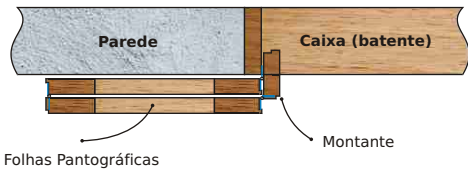

Linha de Abrir	Linha de correr	Linha Pantográfica	Linha Max-Ar
<ul style="list-style-type: none"> - Dobradiças canto reto ou redondo - Cremonas embutidas <p>Opcionais:</p> <ul style="list-style-type: none"> - Vedação de borracha 	<ul style="list-style-type: none"> - Trilho superior com roldanas com esferas - Permite fácil regulagem das roldanas <p>Opcionais</p> <ul style="list-style-type: none"> - Vedação de borracha entre as folhas - Roldanas com rolamento blindado - Trilho inferior de alumínio com pino guia de nylon - Trilho superior duplo de alumínio com roldana dupla (com esferas ou rolamento blindado) 	<ul style="list-style-type: none"> - Trilho superior duplo com roldana dupla com esferas <p>Opcionais</p> <ul style="list-style-type: none"> - Roldana dupla com rolamento blindado - Trilho inferior de alumínio com pino guia de nylon - Folha pantográfica de remontar sobre a parede (as folhas não ocupam o espaço interno do ambiente) 	<p>Opcionais</p> <ul style="list-style-type: none"> - Vedação de borracha - Fecho com ou sem chave - Articulação com regulagem - Possibilita abertura em qualquer ângulo até 90 graus

Detalhes

A junta de vedação garante grande eficiência contra a entrada de água, poeira, insetos, vento e som externo.

Detalhe trilho inferior

Detalhe das roldanas

Detalhe da vedação

Guarnições

Sóculos

Nada mais confortável que estar em sua própria casa. Especialmente se ela for construída com portas e janelas Portalmad. Nossos produtos proporcionam mais conforto pois garantem excelente vedação contra a entrada de água, vento, poeira e insetos. O conforto térmico é outro diferencial, pois a madeira é um excelente isolante, muito mais eficiente que o alumínio e o PVC.

Barra de alumínio
Palheta
Montante
detalhe da veneziana móvel

veneziana movel

detalhe da pantográfica de remontar

Vista superior - Pantográfica de Remontar (aberta).
Não ocupa espaço no interior da casa, pois fica remontada junto à parede.