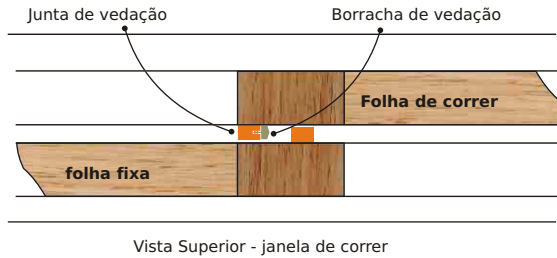

Linha de Abrir	Linha de correr	Linha Pantográfica	Linha Max-Ar
<ul style="list-style-type: none"> - Dobradiças canto reto ou redondo - Cremonas embutidas <p>Opcionais:</p> <ul style="list-style-type: none"> - Vedação de borracha 	<ul style="list-style-type: none"> - Trilho superior com roldanas com esferas - Permite fácil regulagem das roldanas <p>Opcionais</p> <ul style="list-style-type: none"> - Vedação de borracha entre as folhas - Roldanas com rolamento blindado - Trilho inferior de alumínio com pino guia de nylon - Trilho superior duplo de alumínio com roldana dupla (com esferas ou rolamento blindado) 	<ul style="list-style-type: none"> - Trilho superior duplo com roldana dupla com esferas <p>Opcionais</p> <ul style="list-style-type: none"> - Roldana dupla com rolamento blindado - Trilho inferior de alumínio com pino guia de nylon - Folha pantográfica de remontar sobre a parede (as folhas não ocupam o espaço interno do ambiente) 	<p>Opcionais</p> <ul style="list-style-type: none"> - Vedação de borracha - Fecho com ou sem chave - Articulação com regulagem - Possibilita abertura em qualquer ângulo até 90 graus

Detalhes

A junta de vedação garante grande eficiência contra a entrada de água, poeira, insetos, vento e som externo.

Detalhe trilho inferior

Detalhe das roldanas

Detalhe da vedação

Guarnições

Sóculos

Nada mais confortável que estar em sua própria casa. Especialmente se ela for construída com portas e janelas Portalmad. Nossos produtos proporcionam mais conforto pois garantem excelente vedação contra a entrada de água, vento, poeira e insetos. O conforto térmico é outro diferencial, pois a madeira é um excelente isolante, muito mais eficiente que o alumínio e o PVC.