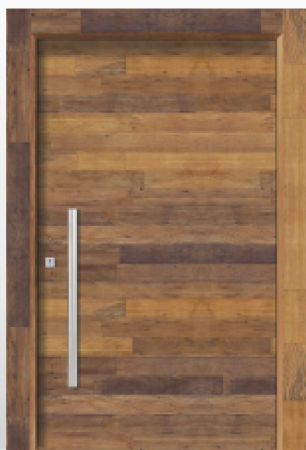

DE 001

**Material:
madeira peroba
de demolição.**